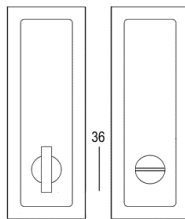

Collection
850-03

Laiton/Brass
Catalogue page

14

Pièce / Piece

Set / Set